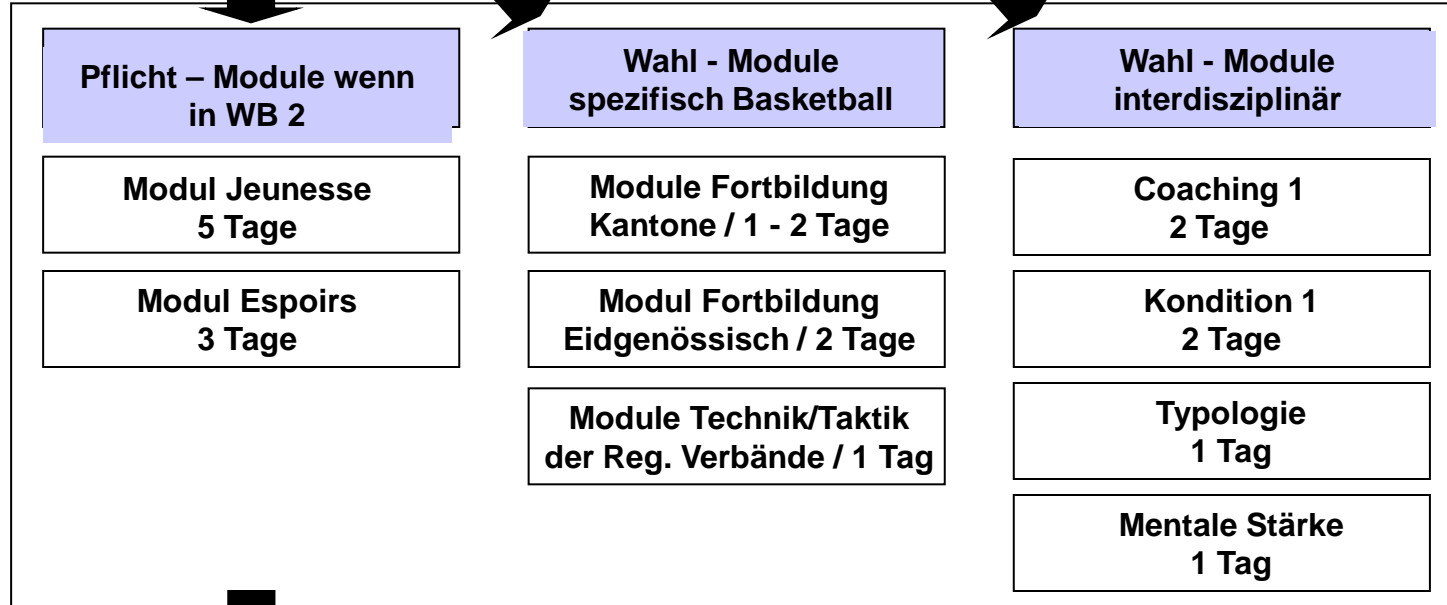

**Vorbereitungskurs**  
 (nicht obligatorisch)

**Grundausbildung**  
 (Beginn der J+S Ausbildung)

**Weiterbildung 1**

**Weiterbildung 2**  
 (Max. 6 Tage von J+S)

**Spezialisierung**

Besuchte Kurse oder Module	Tage	Trainergrad FSBA	Kann trainieren	
> Kurs Animator Minibasket oder > J+S Leiterkurs Kids (6 Tage)	2 6	Animator Minibasket	U8, U10	
> Kurs Animator + Kurs Trainer Minibasket oder > J+S-Leiterkurs (6 Tage) > + QE-Kurs J+S-Kids (2 Tage) oder > J+S Leiterkurs Kids (6 Tage) > + Kurs Trainer Minibasket (2 Tage)	4 8 8	Trainer Minibasket	+ U12	
> J+S-Leiterkurs (6 Tage) > + 4 Tage Weiterbildungsmodule nach Wahl oder > Kurse Minibasket (2+2 Tage) > + J+S-Leiterkurs (6 Tage)	10	Trainer 1	+ U14	
> + 4 Tage Weiterbildungsmodule nach Wahl	14	Trainer 2	+ U16	
				↓
> J+S-Leiterkurs (6 Tage) > + 4 Tage Weiterbildungsmodule nach Wahl > + Modul Jeunesse (5 Tage) > + Modul Espoirs (3 Tage)	(18)	Trainer 2+	+ U19, U21, 1LNF, 1LNM, LNBF	Wettkampfsport
> + Modul Sélection (3 Tage) > + Modul Kondition 2 (2 Tage) > + Modul(e) Sportartübergreifend (2 Tage)	(24)	Trainer 3	+ LNBM	
> + J+S-Trainerkurs (6 Tage) > + Zusatz (in Vorbereitung)	(30)	Trainer LNA	+ LNA	
				↓