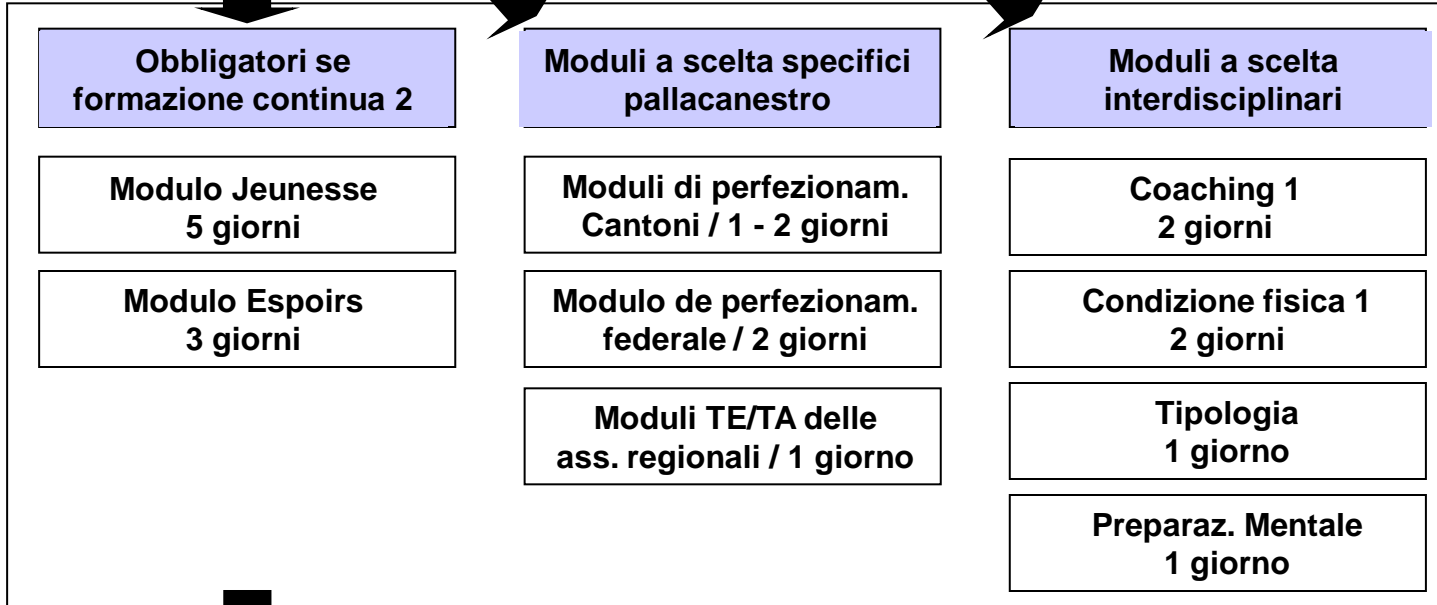

**Corso preparatorio**  
(non obbligatorio)

**Formazione di base**  
(Inizio della formazione G+S)

**Form. continua 1**

**Form. continua 2**  
(Mass. 6 giorni di G+S)

**Specializzazione**

Corsi o moduli seguiti	Giorni	Gradi FSBA	Può allenare	
> Corso animatori Minibasket o > Corso monitori G+S-Kids (6 giorni)	2  6	Animatore Minibasket	U8, U10	  Sport di massa
> Corso animatori + corso allenatori Minibasket o > Corso monitori G+S (6 giorni) > + CI per monitori G+S (2 giorni) o > Corso monitori G+S-Kids (6 giorni) > + Corso allenatori Minibasket (2 giorni)	4  8  8	Allenatore Minibasket	+ U12	
> Corso monitori G+S (6 giorni) > + 4 giorni di formazione continua a scelta ou > Corsi Minibasket (2+2 giorni) > Corso monitori G+S (6 giorni)	10	Allenatore 1	+ U14	
> + 4 giorni di formazione continua a scelta	14	Allenatore 2	+ U16	
> Corso monitori G+S (6 giorni) > + 4 giorni di formazione continua a scelta > + Modulo Jeunesse (5 giorni) > + Modulo Espoirs (3 giorni)	(18)	Allenatore 2+	+ U19, U21, 1LNF, 1LNM, LNBF	
> + Modulo Sélection (3 giorni) > + Modulo Cond. fisica 2 (2 giorni) > + Modulo(i) interdisciplinare(i) (2 giorni)	(24)	Allenatore 3	+ LNBM	
> + Corso allenatori G+S (6 giorni) > + Attività supplementare (in preparazione)	(30)	Allenatore LNA	+ LNA	 Sport di competizione